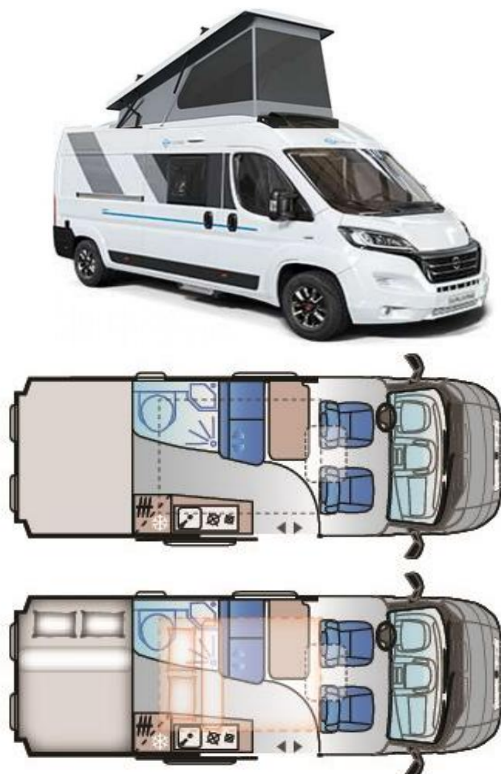

### SUN LIVING V 60 SP TENT TOP

#### DATI TECNICI

X standard                      O opzione                      - non previsto

TELAIO	
Classe di emissione	Euro 6D
Citroen 6D 2.2 140 Hp 35 L	X
PESI E DIMENSIONI	
Lunghezza esterna (mm)	5998
Larghezza esterna (mm)	2050
Altezza esterna (mm)	2680
Altezza interna (mm)	1900
Peso in ordine di marcia (Kg)	2880
Peso a pieno carico (massimo autorizzato)	3500
Peso massimo rimorchiabile (Kg)	2000
Massimo carico autorizzato (Kg)	620
Passo (mm)	4035
Posti omologati (guidatore incluso)	4
TELAIO ATTREZZATURE	
Tipologia telaio	panel van
Cerchi in lega 16"	X
ABS	X
Colorazione Expedition Grey	X
Griglia frontale radiatore Fiat nera + cornice faro nera	X
Fari fendinebbia anteriori Fiat	X
Faro retronebbia	X
Fari diurni LED Fiat	X
DRL luci diurne alogene	X